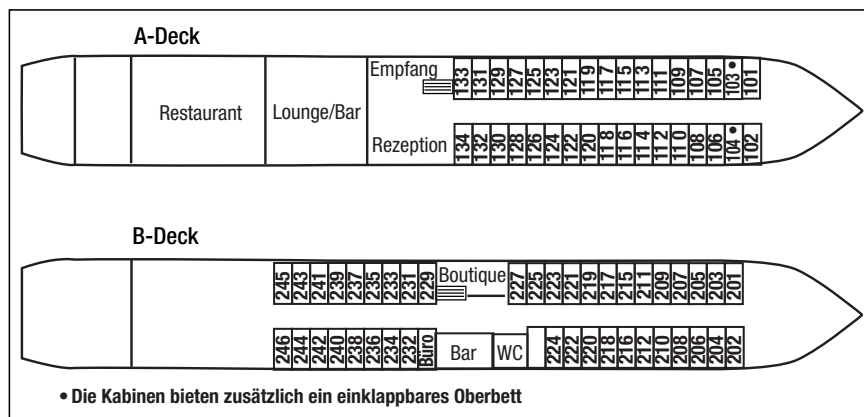

Schiffsbeschreibung:
PRINZESSIN KATHARINA

HanseatReisen

Meer erleben. Mehr Urlaub.

Was Sie über die PRINZESSIN KATHARINA wissen sollten:

Klassische Eleganz, guter, freundlicher Service, gediegene Einrichtung und ein großes Sonnendeck sind Garant für eine Wohlfühl-Kreuzfahrt mit dem 4-Sterne-Schiff PRINZESSIN KATHARINA. Sie verfügt über zwei Passagierdecks, ein Nichtraucher-Restaurant, einen behaglichen Salon, zwei Bars, Shop und Friseursalon. Auf dem großzügigen Sonnendeck stehen Ihnen Liegestühle und Schattenplätze zur Verfügung.

Alle Kabinen liegen außen und sind ausgestattet mit Dusche/WC, Haartrockner, regulierbarer Klimaanlage, Sat.-TV, Bordradio, Minikühlschrank (nur oberes Deck, sonst Mini-Cooler) und Telefon. Die Kabinen auf dem A-Deck verfügen zusätzlich über große Fenster, die bis zum Boden reichen und zu öffnen sind (französischer Balkon), damit Sie die vorbeiziehende Landschaft auch von der Kabine aus in vollen Zügen genießen können.

Technische Daten: Länge 110 m □ Breite 11,2 m □ Tiefgang 1 m □ Stromspannung 220 Volt □ max. 144 Passagiere □ Besatzung 35 Personen

Schiffseinrichtungen:
3 Passagierdecks • Panorama-Restaurant (eine Tischzeit) • Behaglicher Salon im klassischen Stil • 2 Bars • Internet Cafe • Foyer mit Rezeption und Bücherecke • Shop • Friseursalon • Wäschereiservice • Fahrradverleih • Sonnendeck mit Liegestühlen, Schattenplätzen und Windschutz.