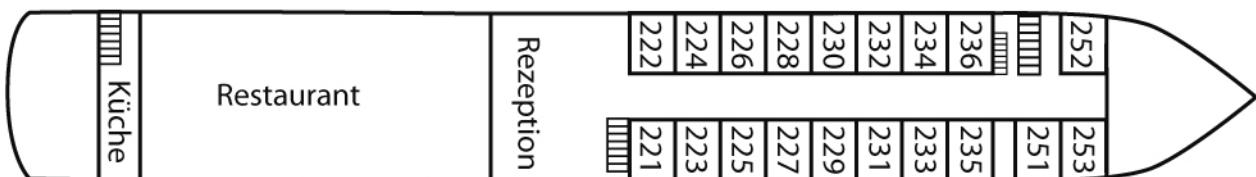

Was Sie über die RHINE PRINCESS wissen sollten:

Sie reisen in gemütlicher, ungezwungener Atmosphäre und genießen unbefangene Urlaubstage, umsorgt von einer freundlichen Crew. Das große Sonnendeck mit bequemen Liegestühlen und Sitzgelegenheiten lädt zum Sonnen und Faulenzen ein. Hier ist der beste Platz, die vorbeiziehende Landschaft zu genießen. Die RHINE PRINCESS hat 4 Passagierdecks, ein gemütliches Restaurant (1 Tischzeit), einen Salon mit Bar, sowie eine Nicht-raucher-Lounge auf dem Vorschiff. Auf dem Sonnendeck gibt es einen kleinen Pool- und sogar eine Sauna befindet sich auf dem Schiff. Alle Kabinen liegen außen und sind mit Dusche/Badewanne, WC und Klimaanlage ausgestattet.

Technische Daten:

Länge: 83 · Breite: 10 · Indienststellung: 1995 ·
Passagiere (maximal): 120 · Crew-Mitglieder: 28 ·
Bordsprachen: Deutsch · Flagge: Schweiz · Anzahl
Decks: 3

Bildnachweis: Phoenix Reisen

Stand 07/2015 – alle Angaben ohne Gewähr.

Promenadendeck

Moseldeck

Rheindeck

HanseatReisen

Meer erleben. Mehr Urlaub.